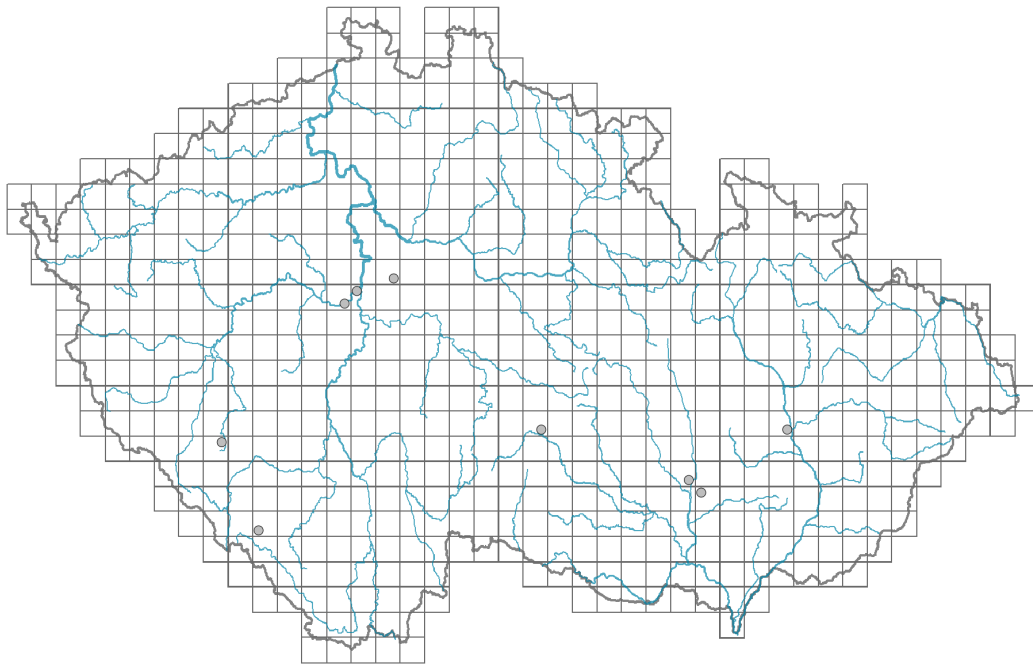

Clematis tangutica

Rozšíření

Habitus a typ růstu

Výška [m]: **1-3**

Růstová forma: **dřevnatá liána**

Životní forma: **nanofanerofyt**

List

Přítomnost a přeměna listu: **listy přítomny, nejsou přeměněné**

Uspořádání listů na stonku (fylotaxe): **vstřícné**

Tvar listu: **složený - lichožpeřený**

Palisty: **chybějí**

Řapík: **přítomen**

Opadavost listů dřevin: **opadavé na zimu**

Funkční typ listů dřevin: **široké opadavé nebo poloopadavé**

Květ

Doba kvetení [měsíc]: **červen-září**

Barva květu: **žlutá**

Symetrie květu: **aktinomorfní (dvě a více rovin souměrnosti)**

Květní obaly: **okvětí**

Srůst koruny/okvětí: **volné**

Typ květenství: **květy jednotlivé**

© Deana Lámková

Informace k mapě

● revidovaný údaj

○ nerevidovaný údaj

V mapě se nezobrazují záznamy bez uvedených souřadnic a záznamy označené jako chybné nebo pochybné.

© Deana Lámková

© Vladimír Motyčka

Plod, semeno a šíření