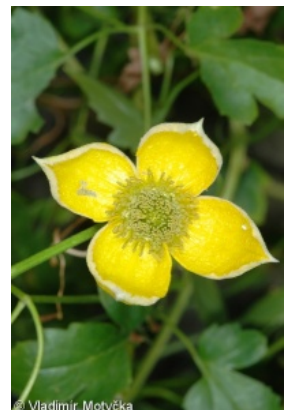

© Deana Lámková