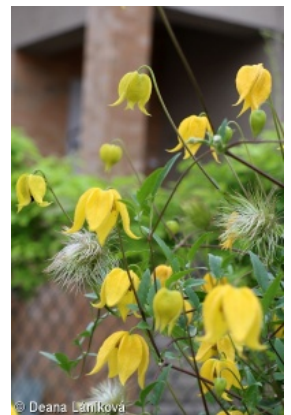

Květ

Doba kvetení [měsíc]: **červen-září**

Barva květu: **žlutá**

Symetrie květu: **aktinomorfní (dvě a více rovin souměrnosti)**

Květní obaly: **okvětí**

Srůst koruny/okvětí: **volné**

Typ květenství: **květy jednotlivé**

Typ plodu: **suchý plod - souplodí nažek**

Barva plodu: **hnědá**

Myrmekochorie: **pravděpodobně nemyrmekochorní nv**

Způsob výživy

Parazitismus a mykoheterotrofie: **autotrofní**

Masožravost: **rostlina není masožravá**