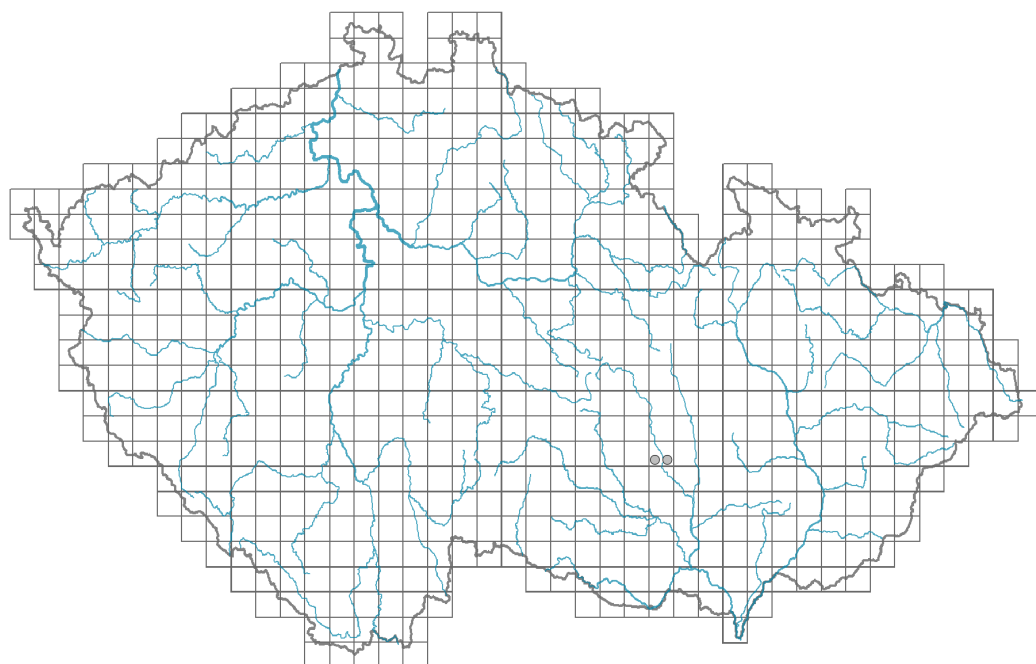

Potentilla ~~×~~adulterina

Rozšíření

Informace k mapě

● revidovaný údaj

○ nerevidovaný údaj

V mapě se nezobrazují záznamy bez uvedených souřadnic a záznamy označené jako chybné nebo pochybné.

List

Přítomnost a přeměna listu: **listy přítomny, nejsou přeměněné**

Řapík: **přítomen**

Květ

Barva květu: **žlutá**

Květní obaly: **kalich a koruna**

Srůst kalicha: **volnolupenný**

Typ květenství: **kružel**

Způsob výživy

Parazitismus a mykoheterotrofie: **autotrofní**

Masožravost: **rostlina není masožravá**

Symbiotická fixace dusíku: **bez symbiontů fixujících dusík**

Původ taxonu

Původnost v ČR: **původní**