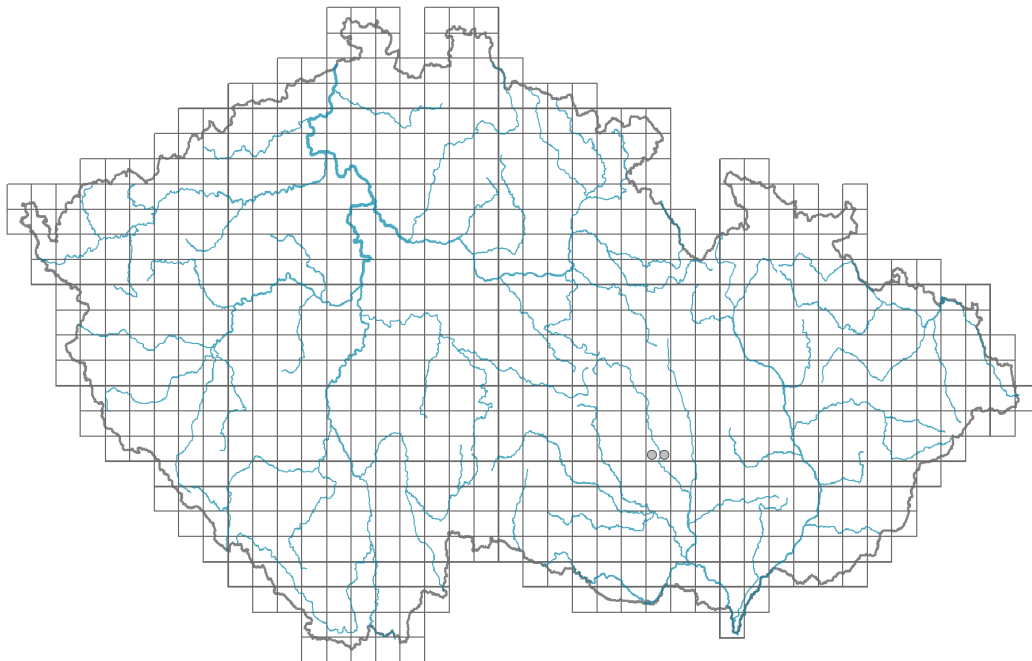

Potentilla ~~×~~adulterina

Rozšíření

Informace k mapě

● revidovaný údaj

○ nerevidovaný údaj

V mapě se nezobrazují záznamy bez uvedených souřadnic a záznamy označené jako chybné nebo pochybné.

List

Přítomnost a přeměna listu: **listy přítomny, nejsou přeměněné**

Řapík: **přítomen**

Květ

Barva květu: **žlutá**

Květní obaly: **kalich a koruna**

Srůst kalicha: **volnolupenný**

Typ květenství: **kružel**

Způsob výživy

Parazitismus a mykoheterotrofie: **autotrofní**

Masožravost: **rostlina není masožravá**

Symbiotická fixace dusíku: **bez symbiontů fixujících dusík**

Původ taxonu

Původnost v ČR: **původní**