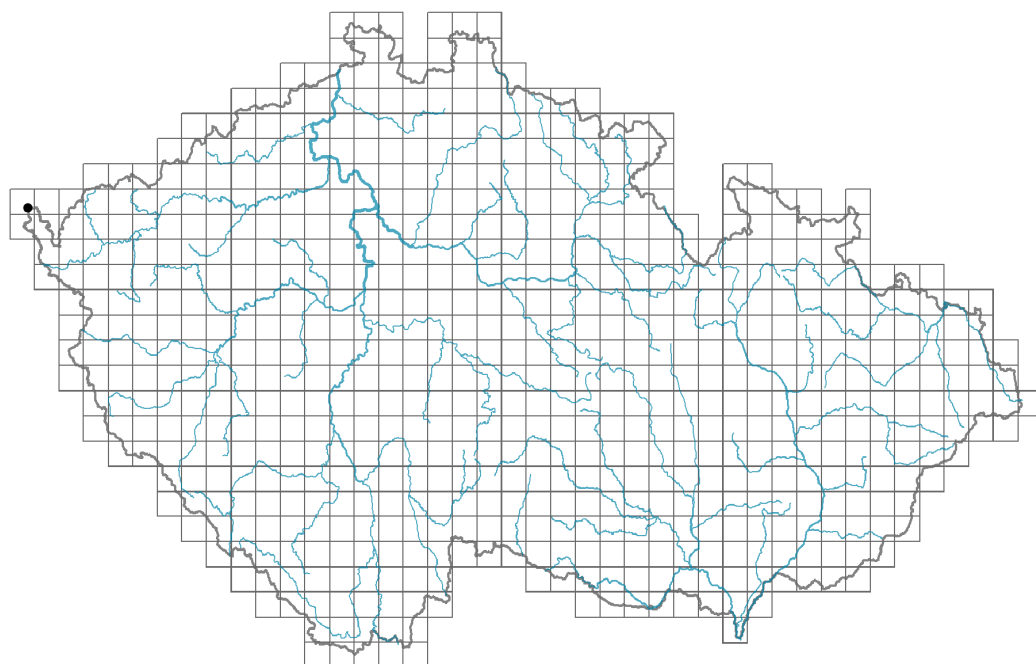

Rubus fasciculatiformis

Rozšíření

Informace k mapě

● revidovaný údaj

○ nerevidovaný údaj

V mapě se nezobrazují záznamy bez uvedených souřadnic a záznamy označené jako chybné nebo pochybné.

Květ

Barva květu: **bílá**

Typ květenství: **lata**

Způsob výživy

Parazitismus a mykoheterotrofie: **autotrofní**

Masožravost: **rostlina není masožravá**

Původ taxonu

Původnost v ČR: **původní**

Ohrožení a ochrana

Červený seznam 2017 (národní kategorie ohrožení): **taxon není zařazen do Červeného seznamu**

Červený seznam 2017 (kategorie ohrožení IUCN): **LC(NA) - málo dotčený (taxon není zařazen do Červeného seznamu)**

Zákonná ochrana: **taxon není zákonem chráněný**