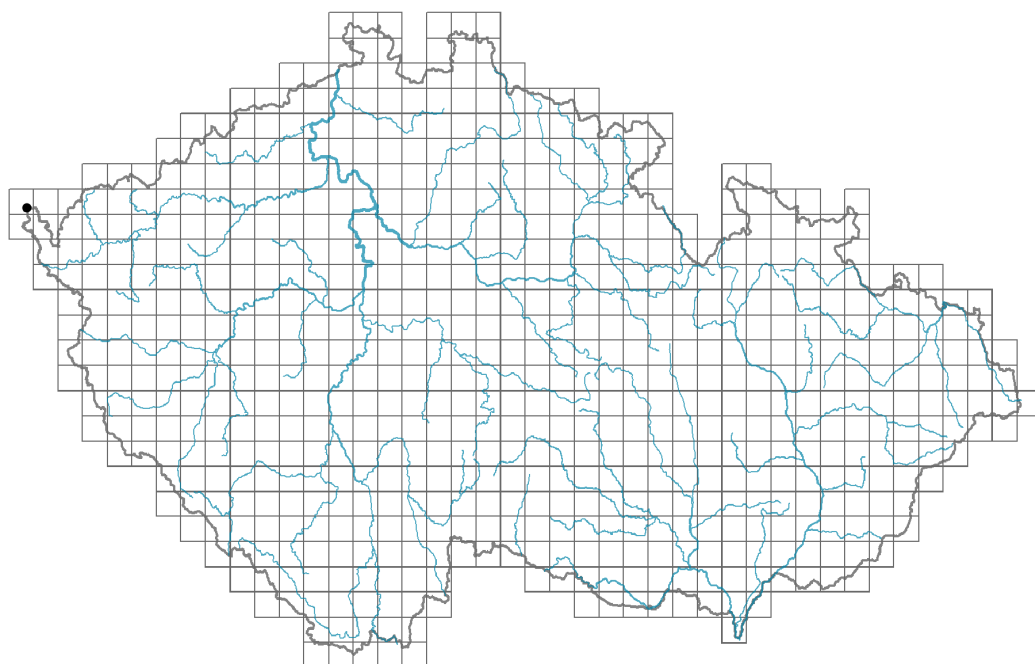

Rubus fasciculatiformis

Rozšíření

Informace k mapě

● revidovaný údaj

○ nerevidovaný údaj

V mapě se nezobrazují záznamy bez uvedených souřadnic a záznamy označené jako chybné nebo pochybné.

Květ

Barva květu: **bílá**

Typ květenství: **lata**

Způsob výživy

Parazitismus a mykoheterotrofie: **autotrofní**

Masožravost: **rostlina není masožravá**

Původ taxonu

Původnost v ČR: **původní**

Ohrožení a ochrana

Červený seznam 2017 (národní kategorie ohrožení): **taxon není zařazen do Červeného seznamu**

Červený seznam 2017 (kategorie ohrožení IUCN): **LC(NA) - málo dotčený (taxon není zařazen do Červeného seznamu)**

Zákonná ochrana: **taxon není zákonem chráněný**