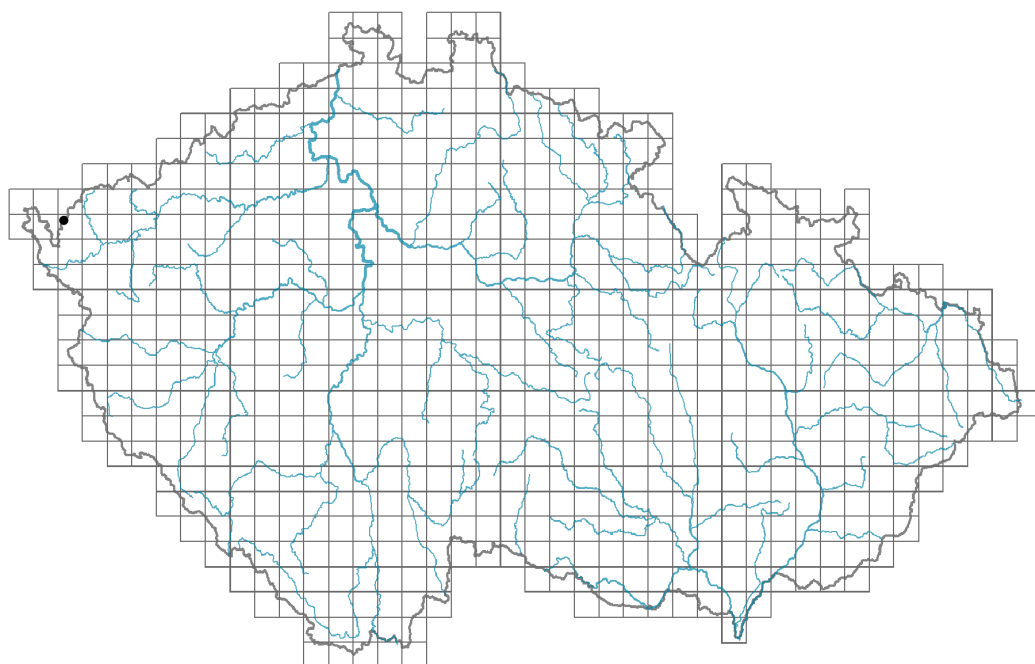

Rubus perlongus

Rozšíření

Informace k mapě

● revidovaný údaj

○ nerevidovaný údaj

V mapě se nezobrazují záznamy bez uvedených souřadnic a záznamy označené jako chybné nebo pochybné.

Květ

Barva květu: **bílá**

Typ květenství: **lata**

Způsob výživy

Parazitismus a mykoheterotrofie: **autotrofní**

Masožravost: **rostlina není masožravá**

Původ taxonu

Původnost v ČR: **původní**

Ohrožení a ochrana

Červený seznam 2017 (národní kategorie ohrožení): **taxon není zařazen do Červeného seznamu**

Červený seznam 2017 (kategorie ohrožení IUCN): **LC(NA) - málo dotčený (taxon není zařazen do Červeného seznamu)**

Zákonná ochrana: **taxon není zákonem chráněný**