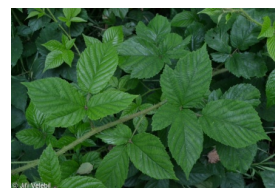

Rubus perlongus

Rozšíření

Informace k mapě

● revidovaný údaj

○ nerevidovaný údaj

V mapě se nezobrazují záznamy bez uvedených souřadnic a záznamy označené jako chybné nebo pochybné.

Květ

Barva květu: **bílá**