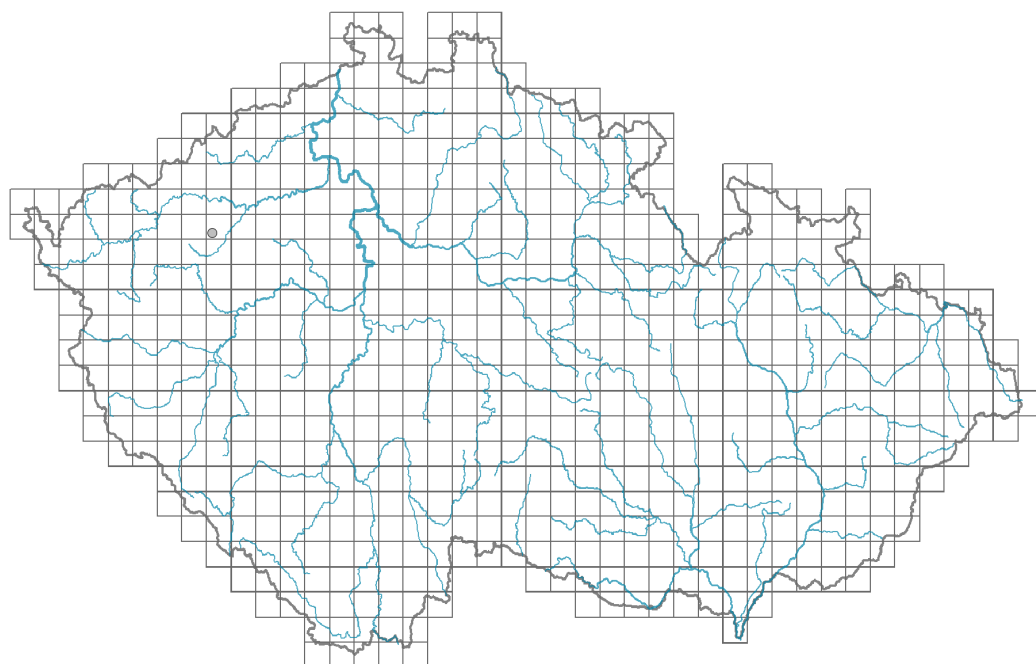

×*Sorbaronia fallax*

Rozšíření

Informace k mapě

● revidovaný údaj

○ nerevidovaný údaj

V mapě se nezobrazují záznamy bez uvedených souřadnic a záznamy označené jako chybné nebo pochybné.

Habitus a typ růstu

Výška [m]: 2-7

Životní forma: **makrofanerofyt**

Květ

Doba kvetení [měsíc]: **květen**

Barva květu: **bílá**

Typ květenství: **chocholičnatá lata**

Původ taxonu

Původnost v ČR: **pěstovaný v kultuře**