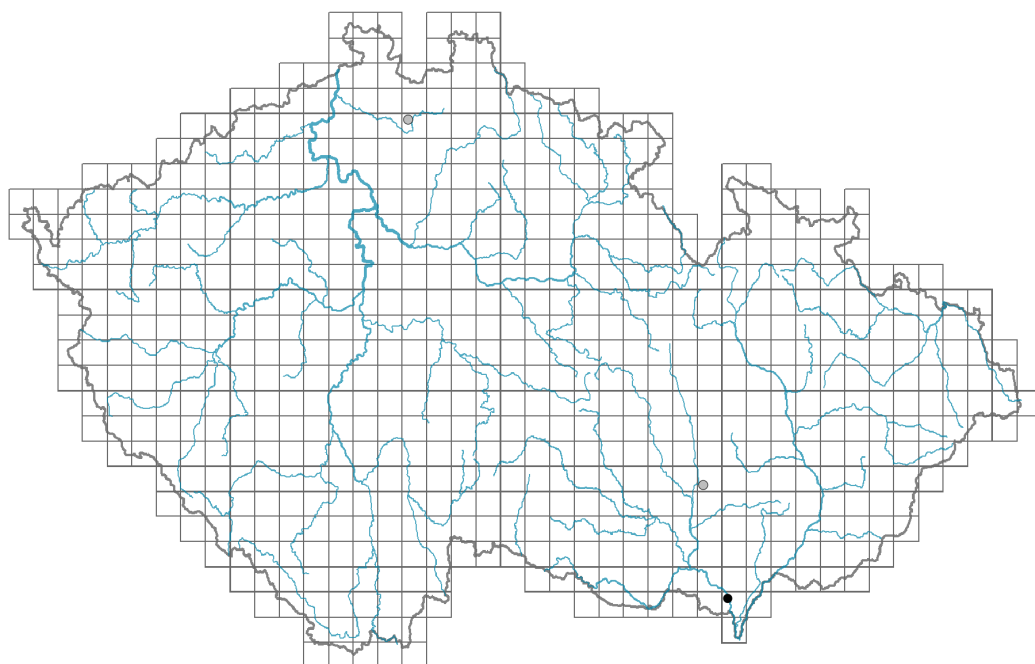

Muscari latifolium

Rozšíření

Informace k mapě

● revidovaný údaj

○ nerevidovaný údaj

V mapě se nezobrazují záznamy bez uvedených souřadnic a záznamy označené jako chybné nebo pochybné.

Habitus a typ růstu

Růstová forma: **klonální bylina**

Životní forma: **geofyt**

Způsob výživy

Masožravost: **rostlina není masožravá**

Původ taxonu

Původnost v ČR: **neofyt**

Invazní status: **přechodně zavlečený**

Geografický původ: **Asie**

Rok zplanění: **2015**

Doba zavlečení: **současnost (po roce 2000)**

Způsob zavlečení: **úmyslné zavlečení - okrasná rostlina**

Ohrožení a ochrana

Červený seznam 2017 (národní kategorie ohrožení): **taxon není zařazen do Červeného seznamu**