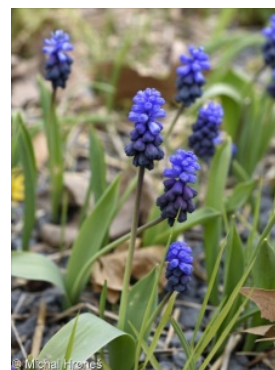

Muscari latifolium

Rozšíření

Informace k mapě

● revidovaný údaj

○ nerevidovaný údaj

V mapě se nezobrazují záznamy bez uvedených souřadnic a záznamy označené jako chybné nebo pochybné.

Habitus a typ růstu

Růstová forma: **klonální bylina**