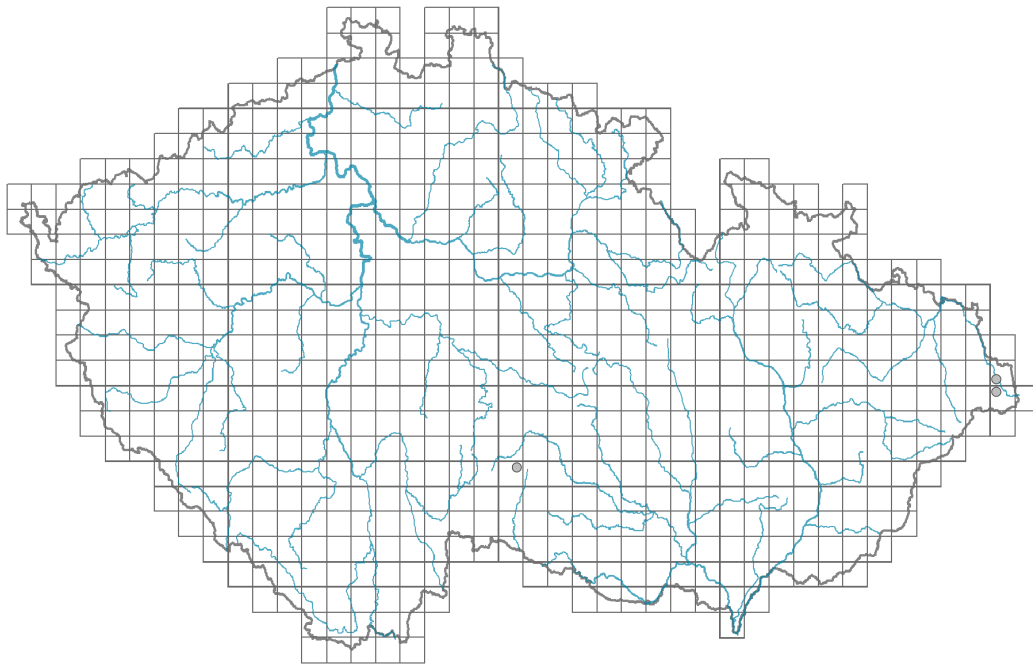

# *Heracleum sosnowskyi*

## Rozšíření

### Informace k mapě

● revidovaný údaj

○ nerevidovaný údaj

V mapě se nezobrazují záznamy bez uvedených souřadnic a záznamy označené jako chybné nebo pochybné.

## Původ taxonu

Původnost v ČR: **neofyt**

Invazní status: **přechodně zavlečený**

Geografický původ: **Evropa, Asie**

Rok zplanění: **2018**

Doba zavlečení: **současnost (po roce 2000)**

Způsob zavlečení: **úmyslné zavlečení - okrasná rostlina, úmyslné zavlečení - ostatní**