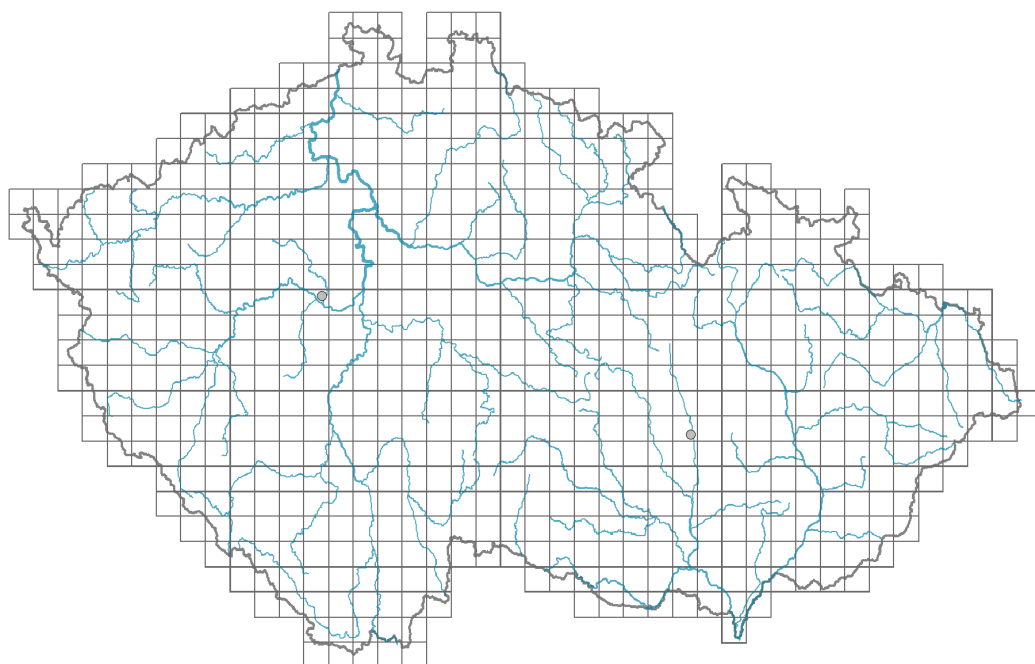

Fibigia clypeata

Rozšíření

Informace k mapě

● revidovaný údaj

○ nerevidovaný údaj

V mapě se nezobrazují záznamy bez uvedených souřadnic a záznamy označené jako chybné nebo pochybné.

Habitus a typ růstu

Životní forma: **hemikryptofyt**

Způsob výživy

Masožravost: **rostlina není masožravá**

Původ taxonu

Původnost v ČR: **neofyt**

Invazní status: **přechodně zavlečený**

Geografický původ: **Středomoří, Asie**

Rok zplanění: **2017**

Doba zavlečení: **současnost (po roce 2000)**

Způsob zavlečení: **úmyslné zavlečení - okrasná rostlina**

Ohrožení a ochrana

Červený seznam 2017 (národní kategorie ohrožení): **taxon není zařazen do Červeného seznamu**

Červený seznam 2017 (kategorie ohrožení IUCN): **LC(NA) - málo dotčený (taxon není zařazen do Červeného seznamu)**