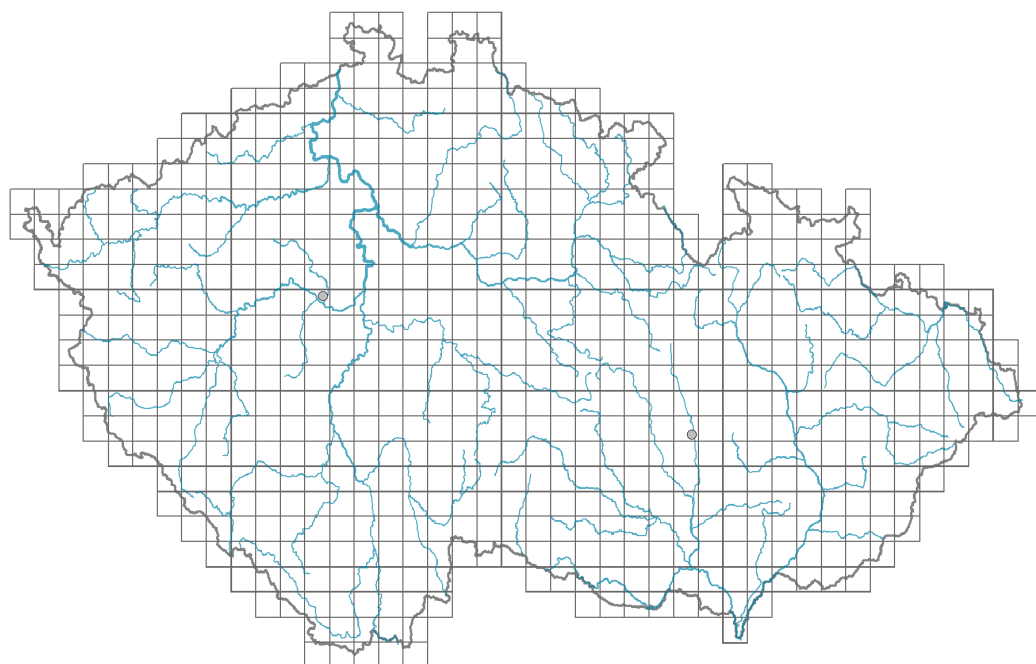

# *Fibigia clypeata*

## Rozšíření

### Informace k mapě

● revidovaný údaj

○ nerevidovaný údaj

V mapě se nezobrazují záznamy bez uvedených souřadnic a záznamy označené jako chybné nebo pochybné.

## Původ taxonu

Původnost v ČR: **neofyt**

Invazní status: **přechodně zavlečený**

Geografický původ: **Středomoří, Asie**

Rok zplanění: **2017**

Doba zavlečení: **současnost (po roce 2000)**

Způsob zavlečení: **úmyslné zavlečení - okrasná rostlina**