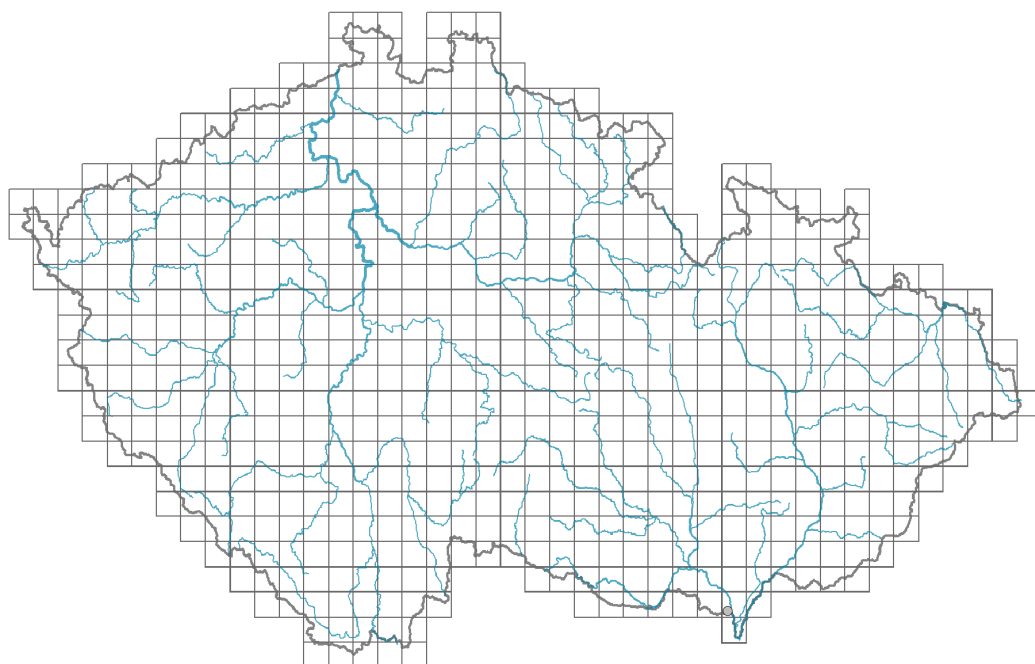

# Delphinium grandiflorum

## Rozšíření

### Informace k mapě

● revidovaný údaj

○ nerevidovaný údaj

V mapě se nezobrazují záznamy bez uvedených souřadnic a záznamy označené jako chybné nebo pochybné.

## Původ taxonu

Původnost v ČR: **neofyt**

Invazní status: **přechodně zavlečený**

Geografický původ: **Asie**

Rok zplanění: **2016**

Doba zavlečení: **současnost (po roce 2000)**

Způsob zavlečení: **úmyslné zavlečení - okrasná rostlina**