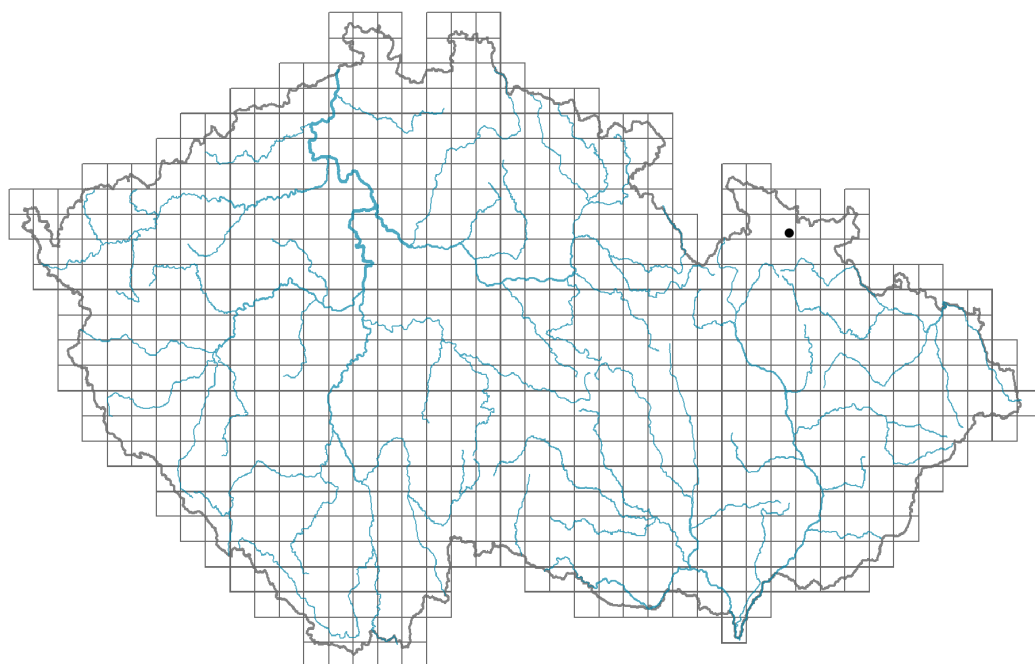

# *Dactylorhiza maculata* subsp. *averyanovii*

## Rozšíření

### Informace k mapě

● revidovaný údaj

○ nerevidovaný údaj

V mapě se nezobrazují záznamy bez uvedených souřadnic a záznamy označené jako chybné nebo pochybné.

## Původ taxonu

Původnost v ČR: **původní**