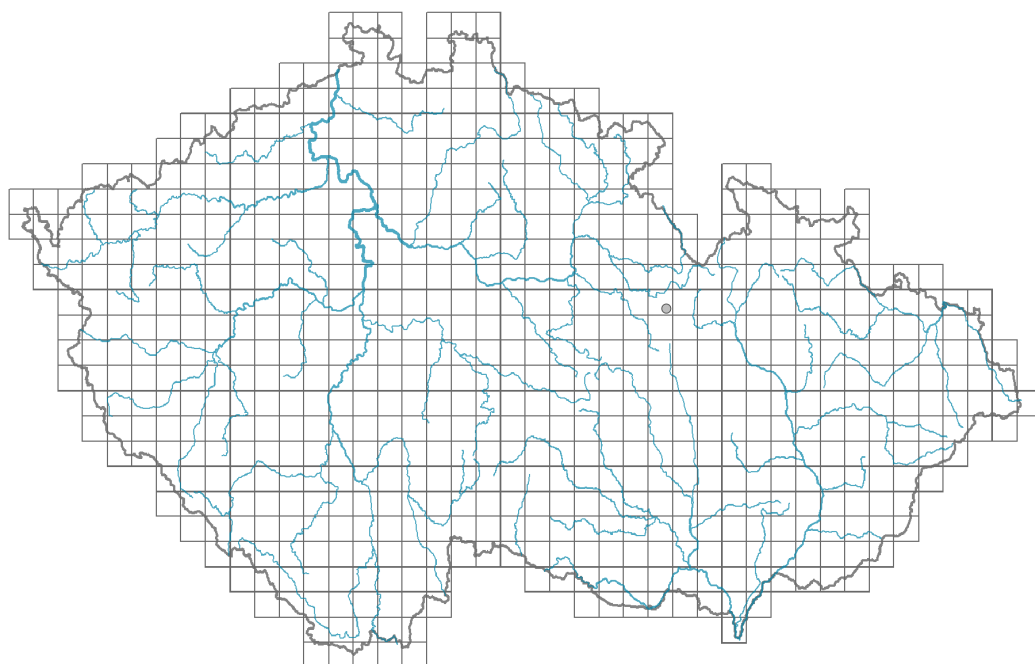

# Aralia cordata

## Rozšíření

### Informace k mapě

● revidovaný údaj

○ nerevidovaný údaj

V mapě se nezobrazují záznamy bez uvedených souřadnic a záznamy označené jako chybné nebo pochybné.

## Původ taxonu

Původnost v ČR: **neofyt**

Invazní status: **přechodně zavlečený**

Geografický původ: **Asie**

Rok zplanění: **2020**

Doba zavlečení: **současnost (po roce 2000)**

Způsob zavlečení: **úmyslné zavlečení - okrasná rostlina**