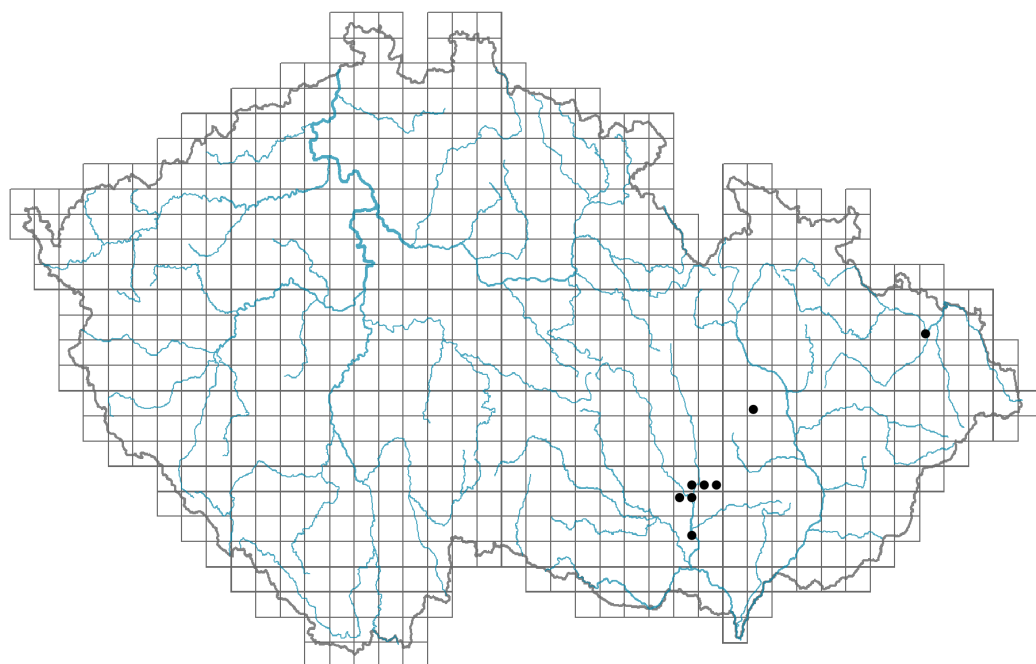

# Cotoneaster multiflorus

## Rozšíření

### Informace k mapě

● revidovaný údaj

○ nerevidovaný údaj

V mapě se nezobrazují záznamy bez uvedených souřadnic a záznamy označené jako chybné nebo pochybné.

## Původ taxonu

Původnost v ČR: **neofyt**

Invazní status: **přechodně zavlečený**

Geografický původ: **Asie**

Rok zplanění: **2013**

Doba zavlečení: **současnost (po roce 2000)**

Způsob zavlečení: **úmyslné zavlečení - okrasná rostlina**