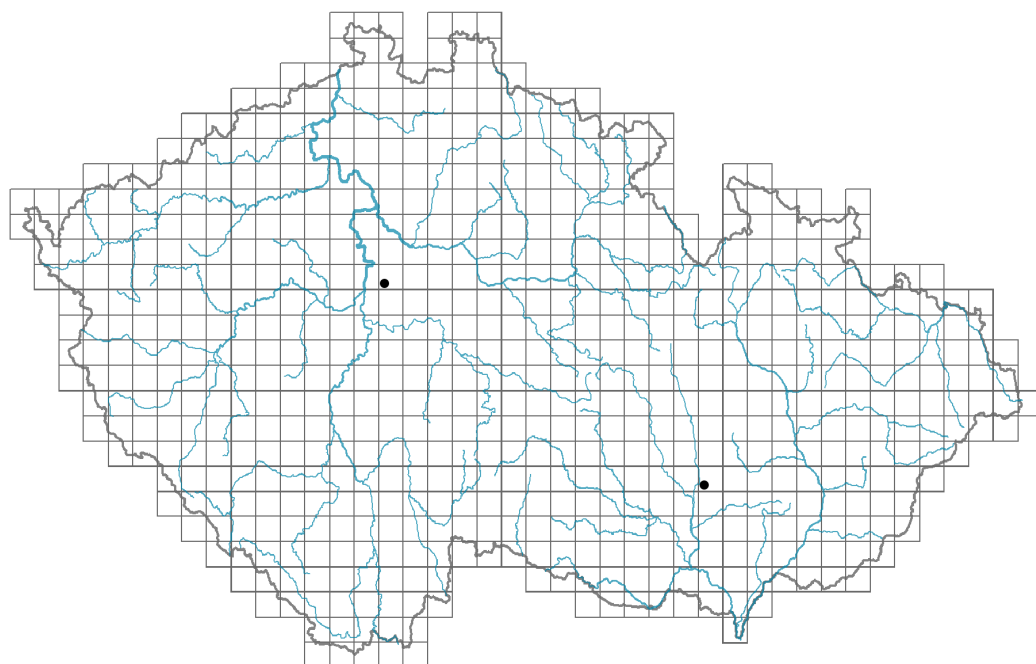

Cotoneaster splendens

Rozšíření

Informace k mapě

● revidovaný údaj

○ nerevidovaný údaj

V mapě se nezobrazují záznamy bez uvedených souřadnic a záznamy označené jako chybné nebo pochybné.

Habitus a typ růstu

Životní forma: **nanofanerofyt**

Způsob výživy

Masožravost: **rostlina není masožravá**

Původ taxonu

Původnost v ČR: **neofyt**

Invazní status: **přechodně zavlečený**

Geografický původ: **Asie**

Doba zavlečení: **současnost (po roce 2000)**

Způsob zavlečení: **úmyslné zavlečení - okrasná rostlina**

Ohrožení a ochrana

Červený seznam 2017 (národní kategorie ohrožení): **taxon není zařazen do Červeného seznamu**

Červený seznam 2017 (kategorie ohrožení IUCN): **LC(NA) - málo dotčený (taxon není zařazen do Červeného seznamu)**