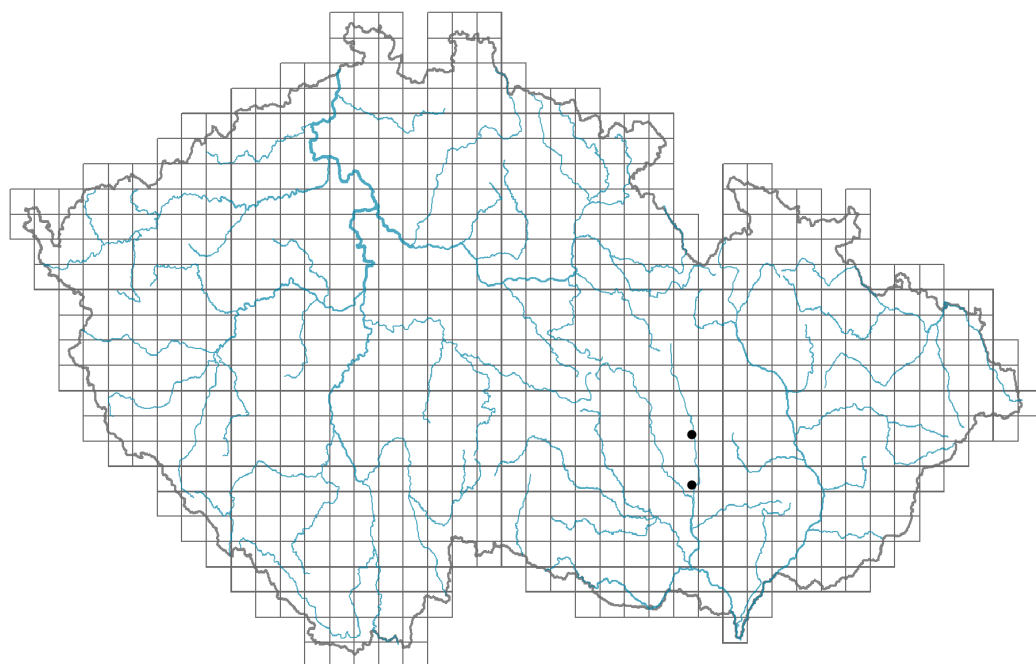

Cotoneaster monopyrenus

Rozšíření

Informace k mapě

● revidovaný údaj

○ nerevidovaný údaj

V mapě se nezobrazují záznamy bez uvedených souřadnic a záznamy označené jako chybné nebo pochybné.

Způsob výživy

Masožravost: **rostlina není masožravá**