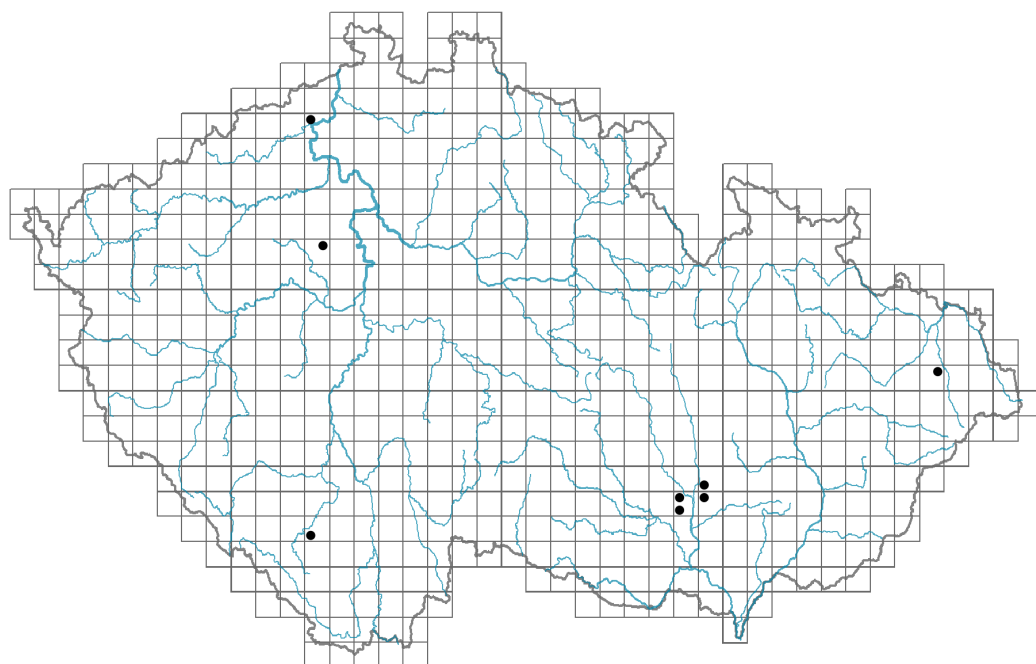

Cotoneaster dammeri

Rozšíření

Informace k mapě

● revidovaný údaj

○ nerevidovaný údaj

V mapě se nezobrazují záznamy bez uvedených souřadnic a záznamy označené jako chybné nebo pochybné.

Způsob výživy

Masožravost: **rostlina není masožravá**