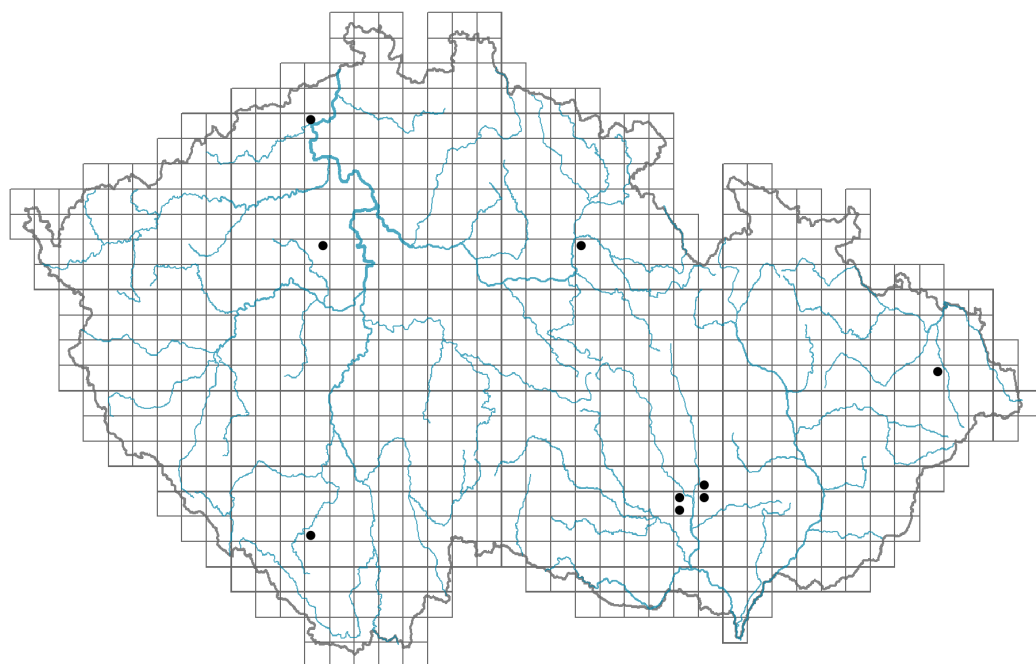

Cotoneaster dammeri

Rozšíření

Informace k mapě

● revidovaný údaj

○ nerevidovaný údaj

V mapě se nezobrazují záznamy bez uvedených souřadnic a záznamy označené jako chybné nebo pochybné.

Způsob výživy

Masožravost: **rostlina není masožravá**