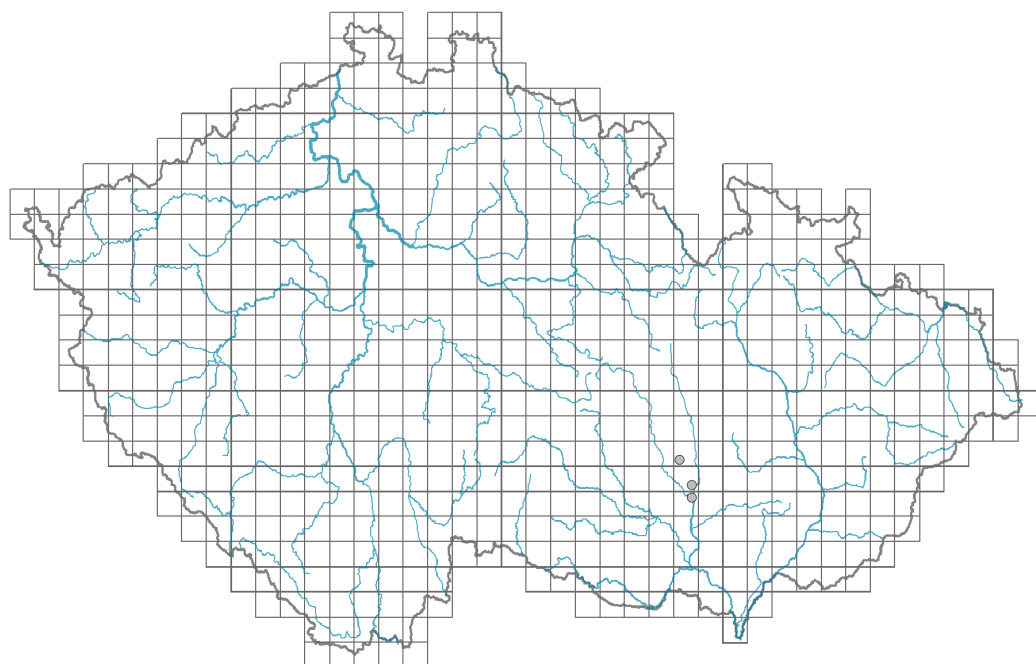

# Arctotheca calendula

## Rozšíření

### Informace k mapě

● revidovaný údaj

○ nerevidovaný údaj

V mapě se nezobrazují záznamy bez uvedených souřadnic a záznamy označené jako chybné nebo pochybné.

## Původ taxonu

Původnost v ČR: **neofyt**

Invazní status: **přechodně zavlečený**

Geografický původ: **Afrika**

Rok zplanění: **1961**

Rok posledního známého výskytu: **1965**

Doba zavlečení: **nedávná minulost (1950-2000)**