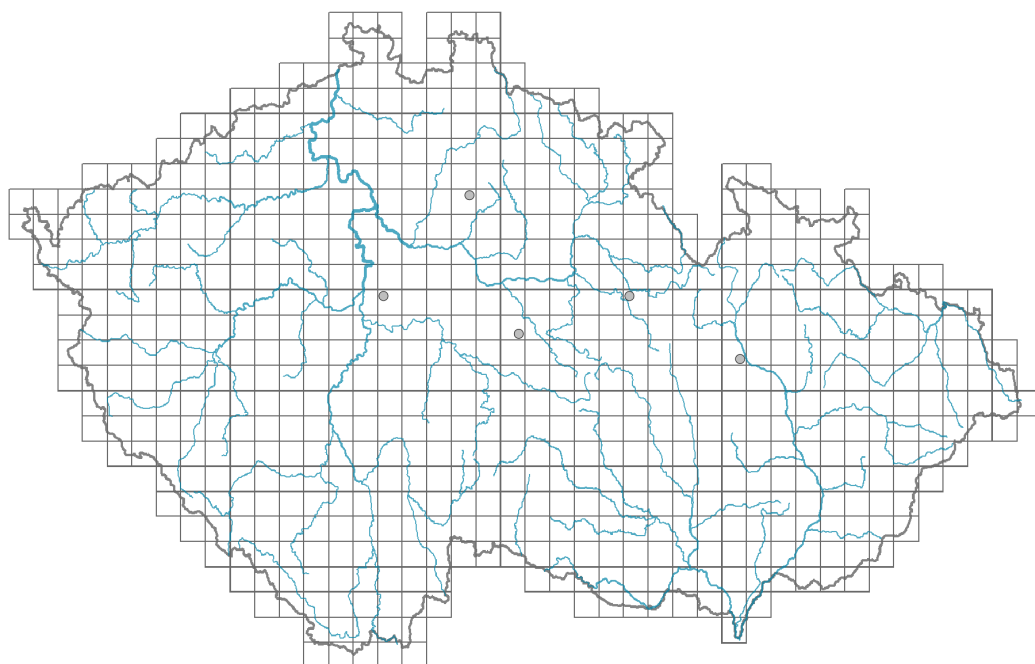

Malus baccata

Rozšíření

© Dana Michalčová

Informace k mapě

revidovaný údaj

nerevidovaný údaj

V mapě se nezobrazují záznamy bez uvedených souřadnic a záznamy označené jako chybné nebo pochybné.

© Dana Michalčová

© Dana Michalčová

© Dana Michalčová

Habitus a typ růstu

Výška [m]: **5-10**

Růstová forma: **strom (keř)**

Životní forma: **makrofanerofyt (nanofanerofyt)**

List

Přítomnost a přeměna listu: **listy přítomny, nejsou přeměněné**

Uspořádání listů na stonku (fylotaxe): **střídavé**

Tvar listu: **jednoduchý - celistvý**

Palisty: **přítomny**

Řapík: **přítomen**

Opadavost listů dřevin: **opadavé na zimu**

Funkční typ listů dřevin: **široké opadavé nebo poloopadavé**

Květ

Doba kvetení [měsíc]: **duben-květen**

Barva květu: **bílá**

Symetrie květu: **aktinomorfní (dvě a více rovin souměrnosti)**

Květní obaly: **kalich a koruna**

Srůst koruny/okvětí: **volné**

Srůst kalicha: **češule/hypanthium**