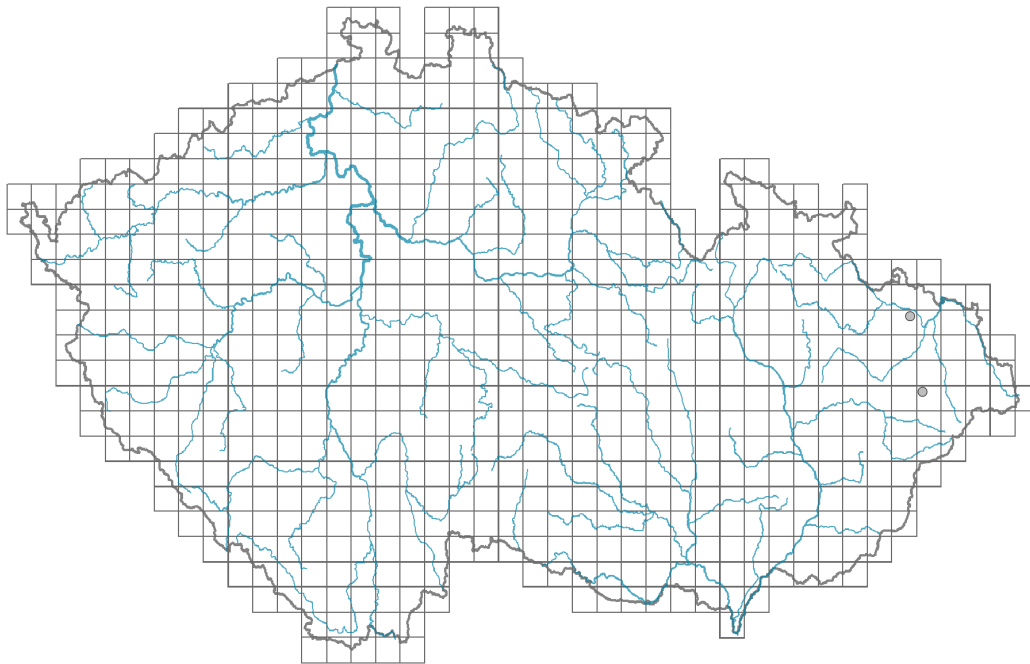

Pinguicula crystallina subsp. *hirtiflora*

Rozšíření

Informace k mapě

● revidovaný údaj

○ nerevidovaný údaj

V mapě se nezobrazují záznamy bez uvedených souřadnic a záznamy označené jako chybné nebo pochybné.

Habitus a typ růstu

Životní forma: **hemikryptofyt**

List

Přítomnost a přeměna listu: **listy přítomny, nejsou přeměněné**

Uspořádání listů na stonku (fylotaxe): **v přízemní růžici**

Tvar listu: **jednoduchý - celistvý**

Palisty: **chybějí**

Řapík: **přítomen**

Květ

Barva květu: **fialová**

Symetrie květu: **zygomorfní (jedna rovina souměrnosti)**

Květní obaly: **kalich a koruna**

Srůst koruny/okvětí: **srostlé**

Tvar srostlé koruny nebo srostlého okvětí: **dvoupyská**