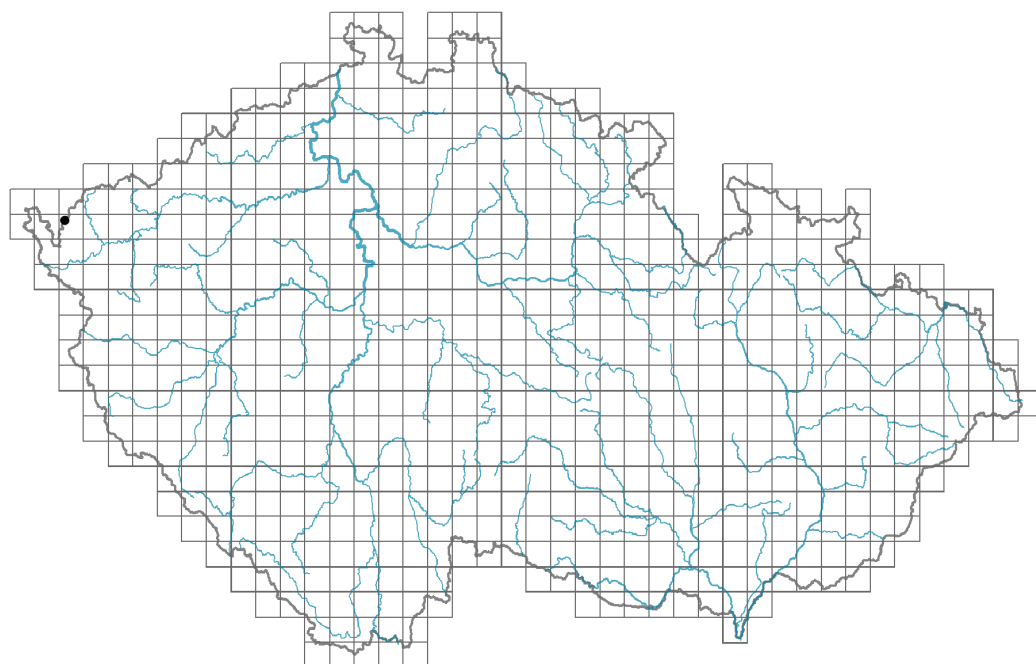

Rubus perlongus

Rozšíření

Informace k mapě

● revidovaný údaj

○ nerevidovaný údaj

V mapě se nezobrazují záznamy bez uvedených souřadnic a záznamy označené jako chybné nebo pochybné.

Květ

Barva květu: **bílá**

Typ květenství: **lata**

Způsob výživy

Parazitismus a mykoheterotrofie: **autotrofní**

Masožravost: **rostlina není masožravá**

Původ taxonu

Původnost v ČR: **původní**

Ohrožení a ochrana

Červený seznam 2017 (národní kategorie ohrožení): **taxon není zařazen do Červeného seznamu**

Červený seznam 2017 (kategorie ohrožení IUCN): **LC(NA) - málo dotčený (taxon není zařazen do Červeného seznamu)**

Zákonná ochrana: **taxon není zákonem chráněný**