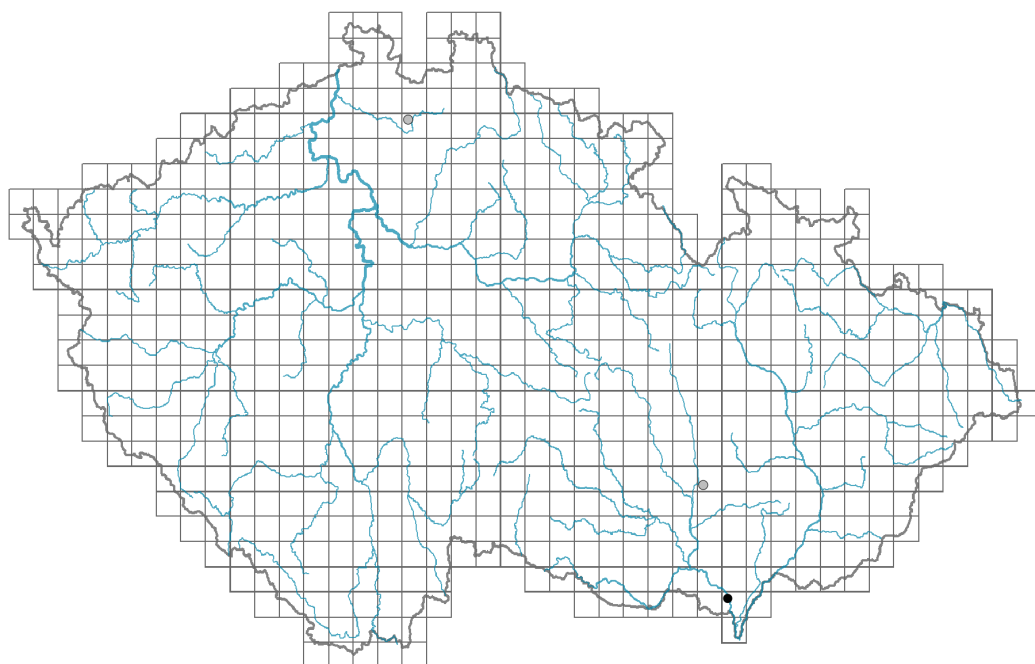

Muscari latifolium

Rozšíření

Informace k mapě

revidovaný údaj

nerevidovaný údaj

V mapě se nezobrazují záznamy bez uvedených souřadnic a záznamy označené jako chybné nebo pochybné.

Habitus a typ růstu

Růstová forma: **klonální bylina**

Životní forma: **geofyt**

Způsob výživy

Masožravost: **rostlina není masožravá**

Původ taxonu

Původnost v ČR: **neofyt**

Invazní status: **přechodně zavlečený**

Geografický původ: **Asie**

Rok zplanění: **2015**

Doba zavlečení: **současnost (po roce 2000)**

Způsob zavlečení: **úmyslné zavlečení - okrasná rostlina**

Ohrožení a ochrana

Červený seznam 2017 (národní kategorie ohrožení): **taxon není zařazen do Červeného seznamu**