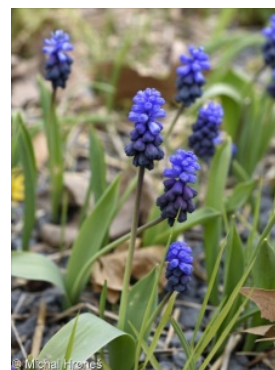

Muscari latifolium

Rozšíření

Informace k mapě

revidovaný údaj

nerevidovaný údaj

V mapě se nezobrazují záznamy bez uvedených souřadnic a záznamy označené jako chybné nebo pochybné.

Habitus a typ růstu

Růstová forma: **klonální bylina**