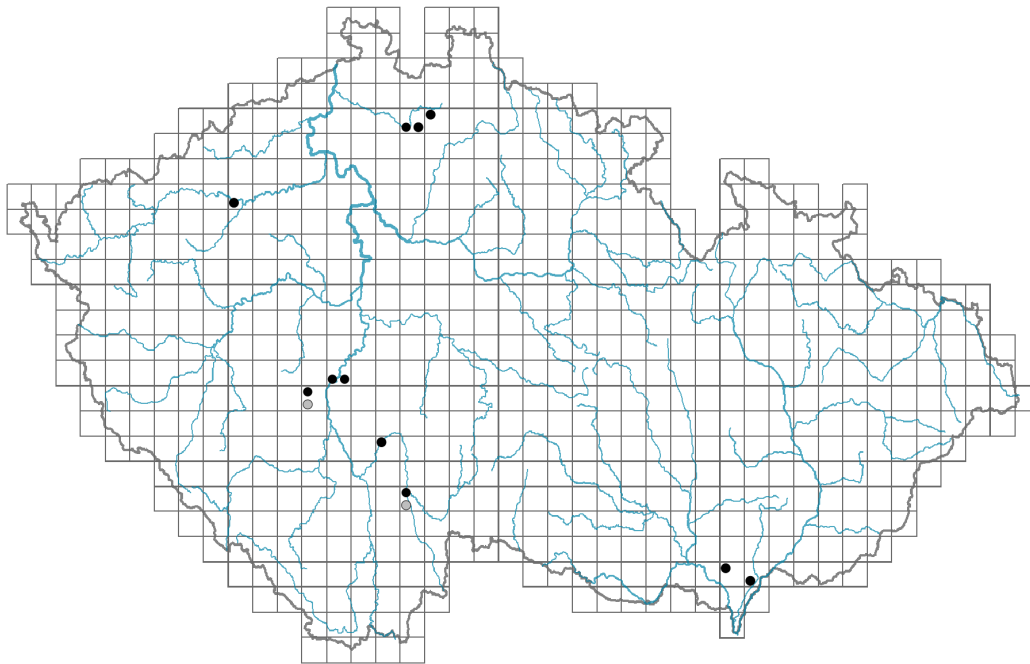

Taraxacum aspectabile

Rozšíření

Informace k mapě

● revidovaný údaj

○ nerevidovaný údaj

V mapě se nezobrazují záznamy bez uvedených souřadnic a záznamy označené jako chybné nebo pochybné.

Způsob výživy

Masožravost: **rostlina není masožravá**

Původ taxonu

Původnost v ČR: **původní**

Ohrožení a ochrana

Červený seznam 2017 (národní kategorie ohrožení): **taxon není zařazen do Červeného seznamu**

Červený seznam 2017 (kategorie ohrožení IUCN): **LC(NA) - málo dotčený (taxon není zařazen do Červeného seznamu)**

Zákonná ochrana: **taxon není zákonem chráněný**