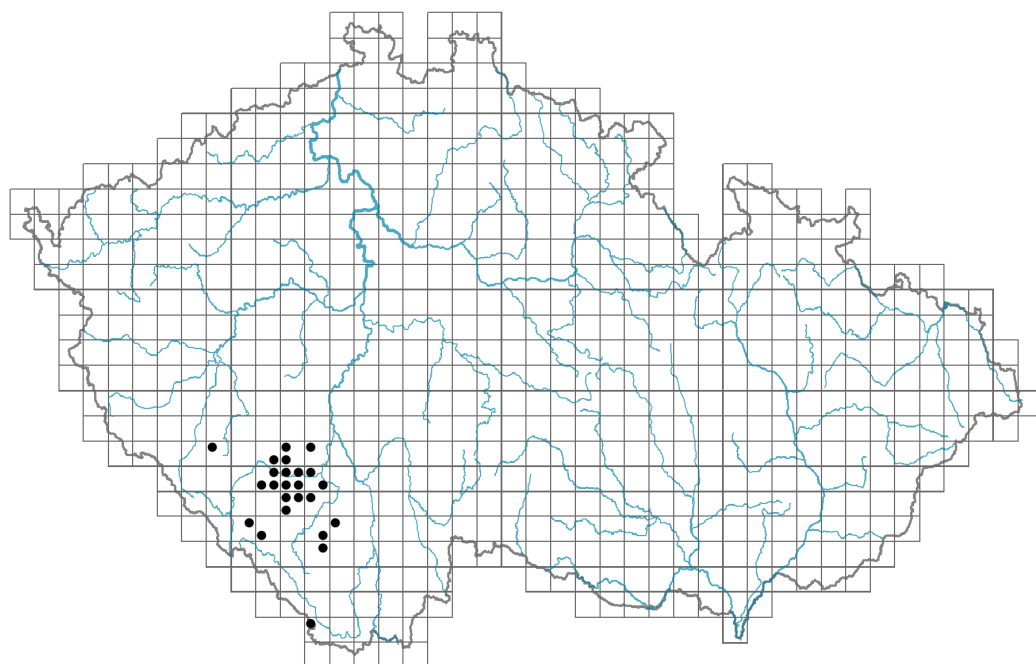

Rubus vatavensis

Rozšíření

© Martin Lepší

Informace k mapě

● revidovaný údaj

○ nerevidovaný údaj

V mapě se nezobrazují záznamy bez uvedených souřadnic a záznamy označené jako chybné nebo pochybné.

Způsob výživy

Masožravost: **rostlina není masožravá**

Původ taxonu

Původnost v ČR: **původní**

Ohrožení a ochrana

Červený seznam 2017 (národní kategorie ohrožení): **taxon není zařazen do Červeného seznamu**

Červený seznam 2017 (kategorie ohrožení IUCN): **LC(NA) - málo dotčený (taxon není zařazen do Červeného seznamu)**

Zákonná ochrana: **taxon není zákonem chráněný**