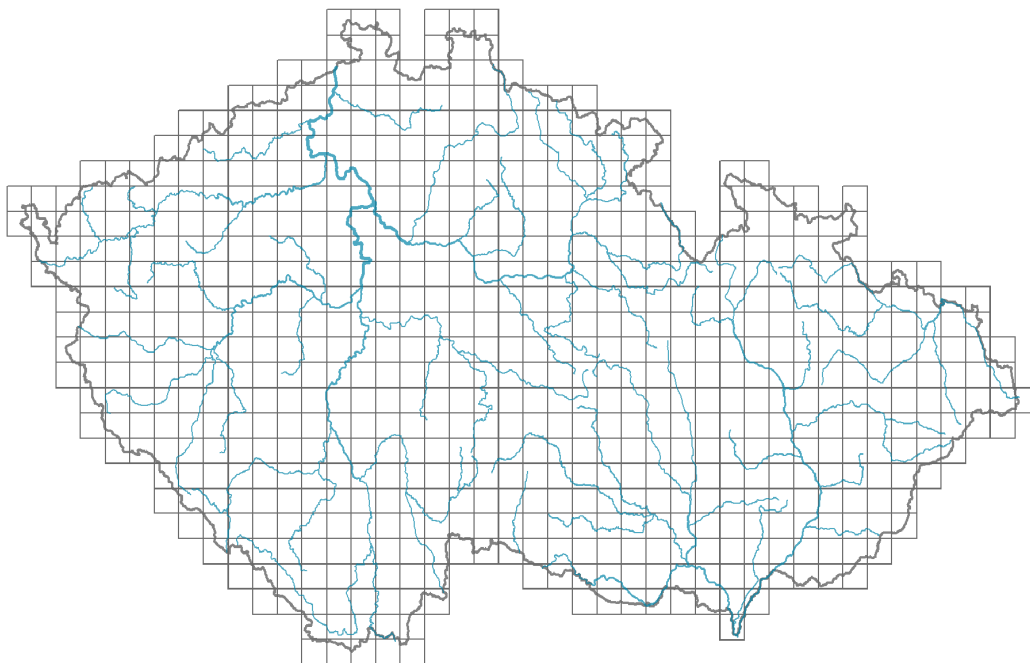

Senecio germanicus subsp. *glabratus*

Rozšíření

Informace k mapě

● revidovaný údaj

○ nerevidovaný údaj

V mapě se nezobrazují záznamy bez uvedených souřadnic a záznamy označené jako chybné nebo pochybné.

Habitus a typ růstu

Životní forma: **hemikryptofyt**

Původ taxonu

Původnost v ČR: **původní**

Ohrožení a ochrana

Červený seznam 2017 (národní kategorie ohrožení): **taxon není zařazen do Červeného seznamu**

Červený seznam 2017 (kategorie ohrožení IUCN): **LC(NA) - málo dotčený (taxon není zařazen do Červeného seznamu)**

Zákonná ochrana: **taxon není zákonem chráněn**