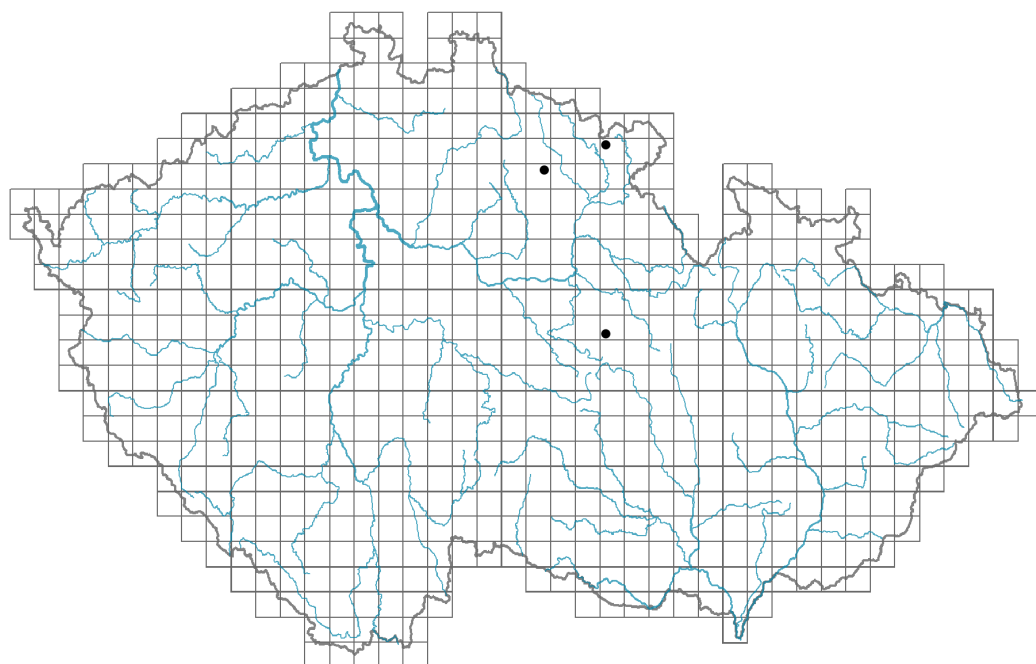

Rubus capitulatus

Rozšíření

Informace k mapě

● revidovaný údaj

○ nerevidovaný údaj

V mapě se nezobrazují záznamy bez uvedených souřadnic a záznamy označené jako chybné nebo pochybné.

Způsob výživy

Masožravost: **rostlina není masožravá**

Původ taxonu

Původnost v ČR: **původní**

Ohrožení a ochrana

Červený seznam 2017 (národní kategorie ohrožení): **taxon není zařazen do Červeného seznamu**

Červený seznam 2017 (kategorie ohrožení IUCN): **LC(NA) - málo dotčený (taxon není zařazen do Červeného seznamu)**

Zákonná ochrana: **taxon není zákonem chráněný**