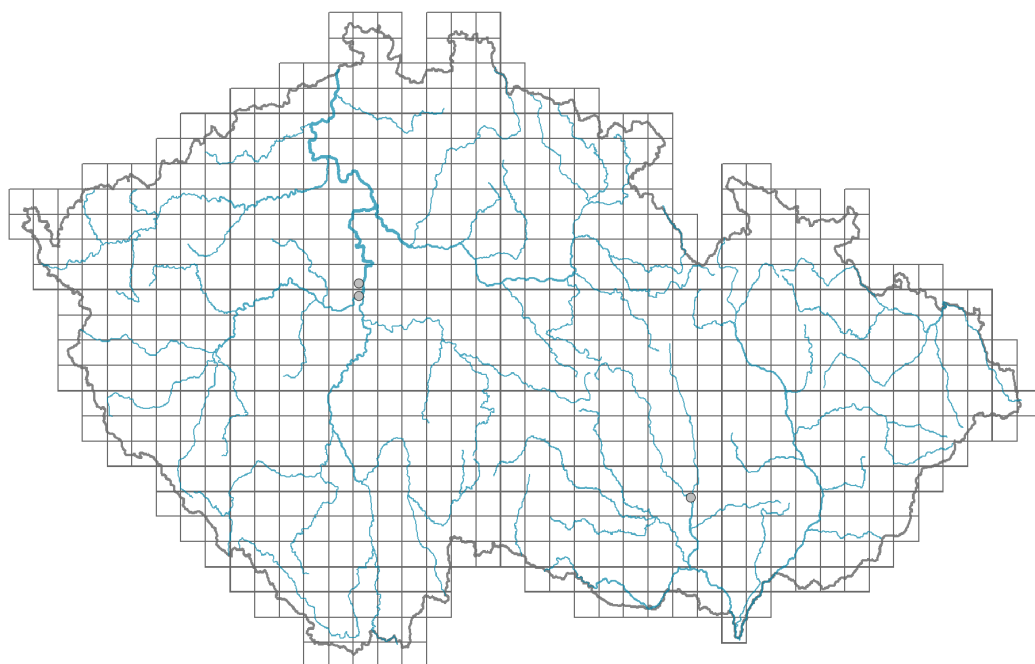

Eclipta prostrata

Rozšíření

Informace k mapě

● revidovaný údaj

○ nerevidovaný údaj

V mapě se nezobrazují záznamy bez uvedených souřadnic a záznamy označené jako chybné nebo pochybné.

Habitus a typ růstu

Životní forma: **terofyt**

Způsob výživy

Masožravost: **rostlina není masožravá**

Původ taxonu

Původnost v ČR: **neofyt**

Invazní status: **přechodně zavlečený**

Geografický původ: **Severní Amerika, Střední Amerika, Jižní Amerika**

Rok zplanění: **2021**

Doba zavlečení: **současnost (po roce 2000)**

Způsob zavlečení: **neúmyslné zavlečení - s okrasnými rostlinami**

Ohrožení a ochrana

Červený seznam 2017 (národní kategorie ohrožení): **taxon není zařazen do Červeného seznamu**