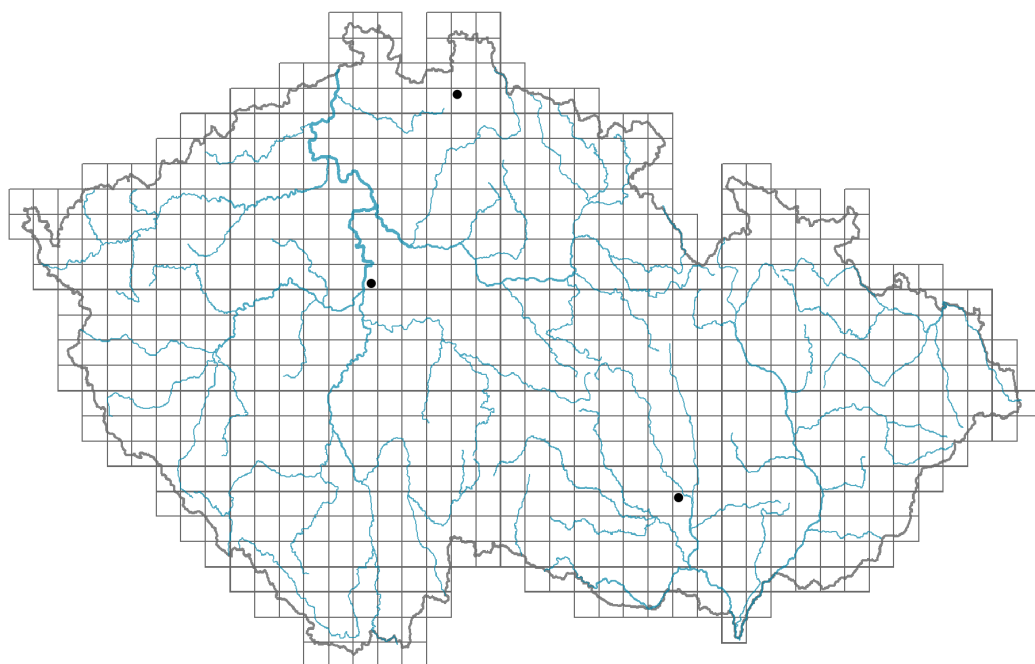

Kitaibela vitifolia

Rozšíření

© Dana Holubová

Informace k mapě

revidovaný údaj

nerevidovaný údaj

V mapě se nezobrazují záznamy bez uvedených souřadnic a záznamy označené jako chybné nebo pochybné.

Způsob výživy

Masožravost: **rostlina není masožravá**

Původ taxonu

Původnost v ČR: **neofyt**

Invazní status: **přechodně zavlečený**

Geografický původ: **Evropa**

Rok zplanění: **2020**

Doba zavlečení: **současnost (po roce 2000)**

Způsob zavlečení: **úmyslné zavlečení - okrasná rostlina, úmyslné zavlečení - ostatní**

Ohrožení a ochrana

Červený seznam 2017 (národní kategorie ohrožení): **taxon není zařazen do Červeného seznamu**

Červený seznam 2017 (kategorie ohrožení IUCN): **LC(NA) - málo dotčený (taxon není zařazen do Červeného seznamu)**