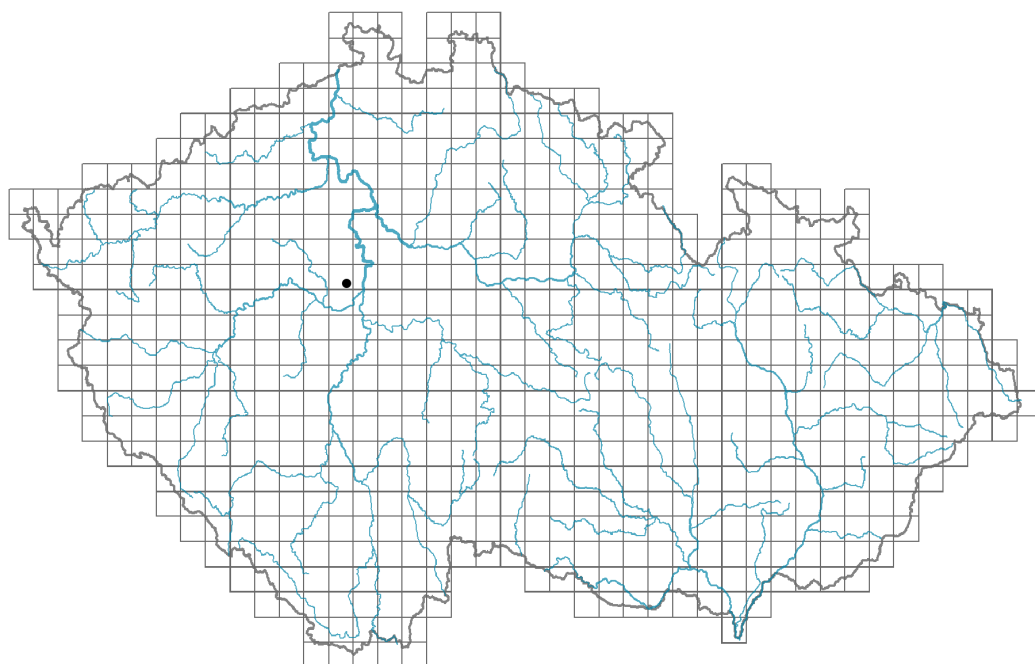

Crocus speciosus

Rozšíření